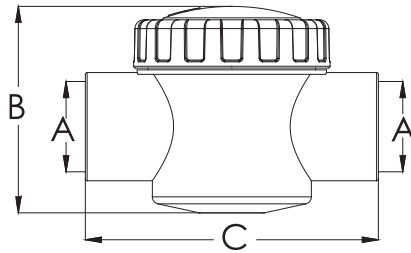

Válvula

ALTA CALIDAD Y GRAN VERSATILIDAD

Para una instalación sencilla y sin problemas

Características

1. Hechas de resistente plástico ABS y PVC
2. Mango grande para un ajuste fácil
3. Muy seguras y no requieren mantenimiento
4. Máxima Presión de trabajo: 4 bares
5. Pueden soportar significativas fluctuaciones térmicas y químicas
6. Apropiado para tubos PVC de 1.5"/50mm or 2"/63mm

Equipos para Piscina y Spa

 **Emaux**
water technology

www.emauxgroup.com

Válvula

Válvula antirretorno

Código	Modelo	Material	Conexión	A (mm)	B (mm)	C (mm)
88460301	V40-1(E)	ABS & PVC	50mm	Ø50	115	164
88460302	V50-1(E)	ABS & PVC	63mm	Ø63	129	190
88460311	V40-1(A)	ABS & PVC	1.5"	Ø48	115	164
88460312	V50-1(A)	ABS & PVC	2"	Ø60	129	190

Válvula de 2 vías

Código	Modelo	Material	Conexión	A (mm)	B (mm)	C (mm)
88460101	V40-2(E)	ABS & PVC	50mm	Ø50	149	164
88460102	V50-2(E)	ABS & PVC	63mm	Ø63	161	190
88460111	V40-2(A)	ABS & PVC	1.5"	Ø48	149	164
88460112	V50-2(A)	ABS & PVC	2"	Ø60	161	190

Válvula de 3 vías

Código	Modelo	Material	Conexión	A (mm)	B (mm)	C (mm)
88460201	V40-3(E)	ABS & PVC	50mm	Ø50	149	164
88460202	V50-3(E)	ABS & PVC	63mm	Ø63	161	190
88460211	V40-3(A)	ABS & PVC	1.5"	Ø48	149	164
88460212	V50-3(A)	ABS & PVC	2"	Ø60	161	190