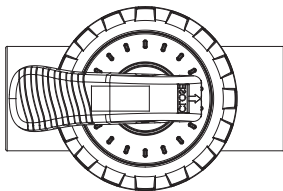

Válvula

ALTA CALIDAD Y GRAN VERSATILIDAD

Para una instalación sencilla y sin problemas

Características

1. Hechas de resistente plástico ABS y PVC
2. Mango grande para un ajuste fácil
3. Muy seguras y no requieren mantenimiento
4. Máxima Presión de trabajo: 4 bares
5. Pueden soportar significativas fluctuaciones térmicas y químicas
6. Apropiado para tubos PVC de 1.5"/50mm or 2"/63mm

Equipos para Piscina y Spa

 **Emaux**
water technology

www.emauxgroup.com

Válvula

Válvula antirretorno

Código	Modelo	Material	Conexión	A (mm)	B (mm)	C (mm)
88460301	V40-1(E)	ABS & PVC	50mm	Ø50	115	164
88460302	V50-1(E)	ABS & PVC	63mm	Ø63	129	190
88460311	V40-1(A)	ABS & PVC	1.5"	Ø48	115	164
88460312	V50-1(A)	ABS & PVC	2"	Ø60	129	190

Válvula de 2 vías

Código	Modelo	Material	Conexión	A (mm)	B (mm)	C (mm)
88460101	V40-2(E)	ABS & PVC	50mm	Ø50	149	164
88460102	V50-2(E)	ABS & PVC	63mm	Ø63	161	190
88460111	V40-2(A)	ABS & PVC	1.5"	Ø48	149	164
88460112	V50-2(A)	ABS & PVC	2"	Ø60	161	190

Válvula de 3 vías

Código	Modelo	Material	Conexión	A (mm)	B (mm)	C (mm)
88460201	V40-3(E)	ABS & PVC	50mm	Ø50	149	164
88460202	V50-3(E)	ABS & PVC	63mm	Ø63	161	190
88460211	V40-3(A)	ABS & PVC	1.5"	Ø48	149	164
88460212	V50-3(A)	ABS & PVC	2"	Ø60	161	190