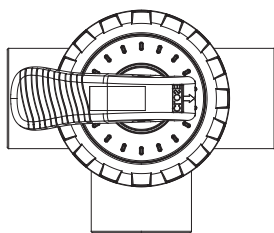

Válvula

ALTA CALIDAD Y GRAN VERSATILIDAD

Para una instalación sencilla y sin problemas

Características

1. Hechas de resistente plástico ABS y PVC
2. Mango grande para un ajuste fácil
3. Muy seguras y no requieren mantenimiento
4. Máxima Presión de trabajo: 4 bares
5. Pueden soportar significativas fluctuaciones térmicas y químicas
6. Apropiado para tubos PVC de 1.5"/50mm or 2"/63mm

Equipos para Piscina y Spa

 **Emaux**
water technology

www.emauxgroup.com

Válvula

Válvula antirretorno

Código	Modelo	Material	Conexión	A (mm)	B (mm)	C (mm)
88460301	V40-1(E)	ABS & PVC	50mm	Ø50	115	164
88460302	V50-1(E)	ABS & PVC	63mm	Ø63	129	190
88460311	V40-1(A)	ABS & PVC	1.5"	Ø48	115	164
88460312	V50-1(A)	ABS & PVC	2"	Ø60	129	190

Válvula de 2 vías

Código	Modelo	Material	Conexión	A (mm)	B (mm)	C (mm)
88460101	V40-2(E)	ABS & PVC	50mm	Ø50	149	164
88460102	V50-2(E)	ABS & PVC	63mm	Ø63	161	190
88460111	V40-2(A)	ABS & PVC	1.5"	Ø48	149	164
88460112	V50-2(A)	ABS & PVC	2"	Ø60	161	190

Válvula de 3 vías

Código	Modelo	Material	Conexión	A (mm)	B (mm)	C (mm)
88460201	V40-3(E)	ABS & PVC	50mm	Ø50	149	164
88460202	V50-3(E)	ABS & PVC	63mm	Ø63	161	190
88460211	V40-3(A)	ABS & PVC	1.5"	Ø48	149	164
88460212	V50-3(A)	ABS & PVC	2"	Ø60	161	190