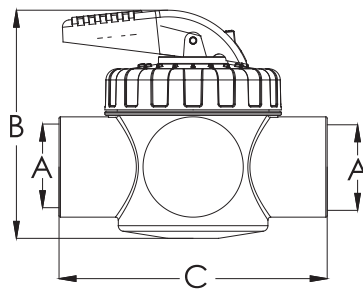

Válvula

ALTA CALIDAD Y GRAN VERSATILIDAD

Para una instalación sencilla y sin problemas

Características

1. Hechas de resistente plástico ABS y PVC
2. Mango grande para un ajuste fácil
3. Muy seguras y no requieren mantenimiento
4. Máxima Presión de trabajo: 4 bares
5. Pueden soportar significativas fluctuaciones térmicas y químicas
6. Apropiado para tubos PVC de 1.5"/50mm or 2"/63mm

Equipos para Piscina y Spa

 **Emaux**
water technology

www.emauxgroup.com

Válvula

Válvula antirretorno

Código	Modelo	Material	Conexión	A (mm)	B (mm)	C (mm)
88460301	V40-1(E)	ABS & PVC	50mm	Ø50	115	164
88460302	V50-1(E)	ABS & PVC	63mm	Ø63	129	190
88460311	V40-1(A)	ABS & PVC	1.5"	Ø48	115	164
88460312	V50-1(A)	ABS & PVC	2"	Ø60	129	190

Válvula de 2 vías

Código	Modelo	Material	Conexión	A (mm)	B (mm)	C (mm)
88460101	V40-2(E)	ABS & PVC	50mm	Ø50	149	164
88460102	V50-2(E)	ABS & PVC	63mm	Ø63	161	190
88460111	V40-2(A)	ABS & PVC	1.5"	Ø48	149	164
88460112	V50-2(A)	ABS & PVC	2"	Ø60	161	190

Válvula de 3 vías

Código	Modelo	Material	Conexión	A (mm)	B (mm)	C (mm)
88460201	V40-3(E)	ABS & PVC	50mm	Ø50	149	164
88460202	V50-3(E)	ABS & PVC	63mm	Ø63	161	190
88460211	V40-3(A)	ABS & PVC	1.5"	Ø48	149	164
88460212	V50-3(A)	ABS & PVC	2"	Ø60	161	190