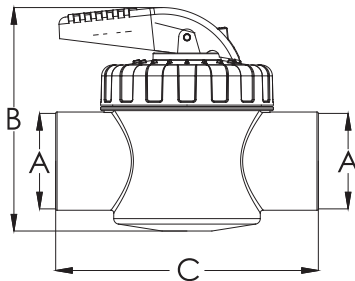

Válvula

ALTA CALIDAD Y GRAN VERSATILIDAD

Para una instalación sencilla y sin problemas

Características

1. Hechas de resistente plástico ABS y PVC
2. Mango grande para un ajuste fácil
3. Muy seguras y no requieren mantenimiento
4. Máxima Presión de trabajo: 4 bares
5. Pueden soportar significativas fluctuaciones térmicas y químicas
6. Apropiado para tubos PVC de 1.5"/50mm or 2"/63mm

Equipos para Piscina y Spa

 **Emaux**
water technology

www.emauxgroup.com

Válvula

Válvula antirretorno

Código	Modelo	Material	Conexión	A (mm)	B (mm)	C (mm)
88460301	V40-1(E)	ABS & PVC	50mm	Ø50	115	164
88460302	V50-1(E)	ABS & PVC	63mm	Ø63	129	190
88460311	V40-1(A)	ABS & PVC	1.5"	Ø48	115	164
88460312	V50-1(A)	ABS & PVC	2"	Ø60	129	190

Válvula de 2 vías

Código	Modelo	Material	Conexión	A (mm)	B (mm)	C (mm)
88460101	V40-2(E)	ABS & PVC	50mm	Ø50	149	164
88460102	V50-2(E)	ABS & PVC	63mm	Ø63	161	190
88460111	V40-2(A)	ABS & PVC	1.5"	Ø48	149	164
88460112	V50-2(A)	ABS & PVC	2"	Ø60	161	190

Válvula de 3 vías

Código	Modelo	Material	Conexión	A (mm)	B (mm)	C (mm)
88460201	V40-3(E)	ABS & PVC	50mm	Ø50	149	164
88460202	V50-3(E)	ABS & PVC	63mm	Ø63	161	190
88460211	V40-3(A)	ABS & PVC	1.5"	Ø48	149	164
88460212	V50-3(A)	ABS & PVC	2"	Ø60	161	190